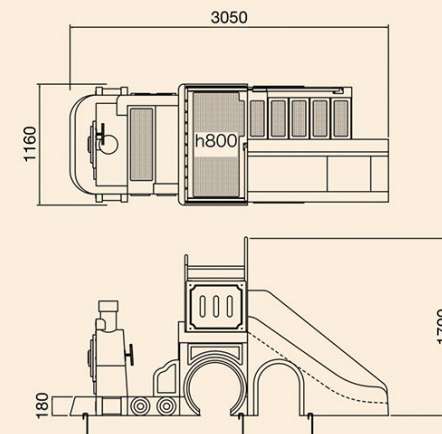

# いちばんぼしグリーンスター

商品定価 1,738,000円

(税別 1,580,000円)

まもなく出発いたします！  
お乗りのお客様はお急ぎくださいー！

サイズ W3050×D1160×H1700

重さ 約120kg

設置 据え置き式(ペグ固定)

材質 鉄部 (ショットブラスト処理済) ボルト類 (SUS製、一部メッキ)  
造形部 (FRP製) 塗装 (ウレタン塗装)  
パネル (高密度ポリエチレン)